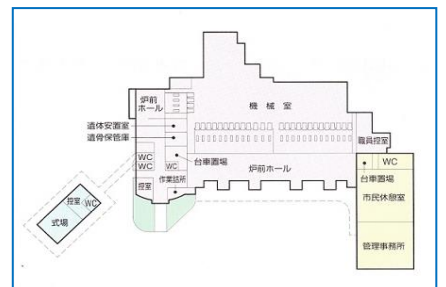

平野区の家族葬ホール

❁ 大阪市立瓜破斎場 ❁

場内60席

家族葬から一般葬まで御利用頂くことができます。

【使用料】

お通夜 ご葬儀 2日間

大式場

48,000円

●式場

【所在地】

- ・住所 大阪市平野区瓜破東4-4-146
- ・電話 06-6709-0860

【交通案内】
●地下鉄谷町線 高津瓜破駅または出戸駅下車、徒歩20分
●地下鉄御堂筋線 長堀駅下車、市バス出戸(スターミナル行(幹4))乗車、高津住宅前下車、徒歩20分

●お控え室

●外観 平面図

※お問い合わせは阿波弥(あわや)

阿波弥