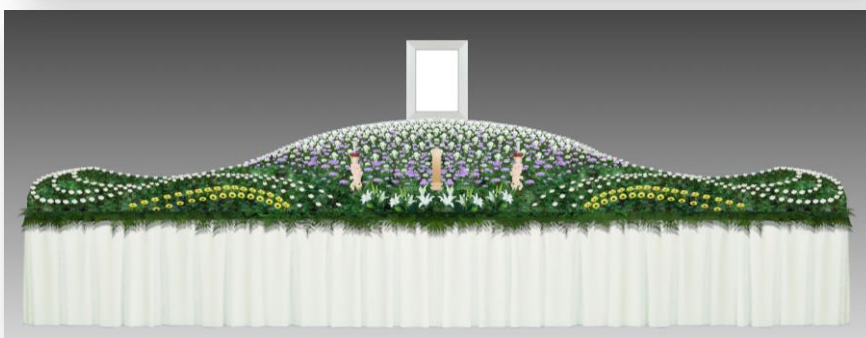

# FLOWER TYPE

¥2,000,000

税別価格

洋花祭壇仕様

◇季節の洋花◇総祭壇幅4K(7200)

(◇白木位牌1本◇白木燭台1対、白木香鉢1個、白木位牌1台、お軸は含まれています)

※上記の生花は、季節によりお取り扱いできない場合があります。また、遺影お写真は料金に含まれておりません。  
※ご清算時に上記価格より別途消費税を申し受けます。