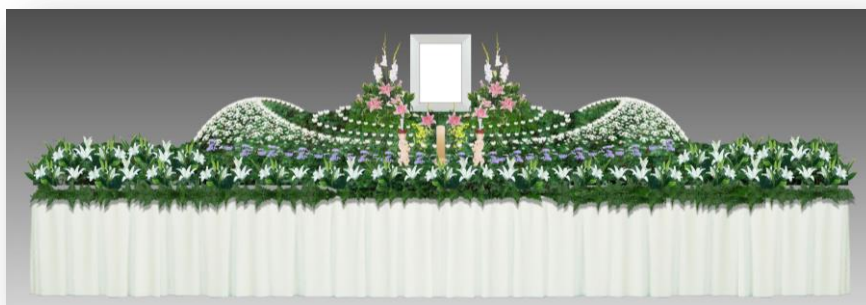

# FLOWER TYPE

¥2,000,000

税別価格

洋花祭壇仕様

◇季節の洋花◇総祭壇幅4K(7200)

(◇白木位牌1本◇白木燭台1対、白木香鉢1個、白木位牌1台、お軸は含まれています)

※上記の生花は、季節によりお取り扱いできない場合があります。また、遺影お写真は料金に含まれておりません。  
※ご清算時に上記価格より別途消費税を申し受けます。