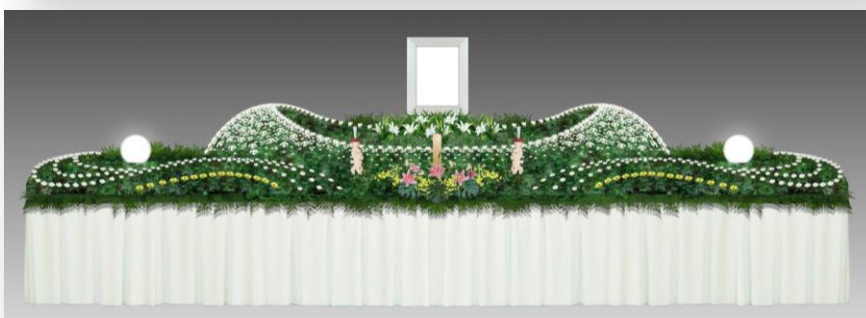

# FLOWER TYPE

¥2,000,000

税別価格

洋花祭壇仕様

◇季節の洋花◇総祭壇幅4K(7200)

(◇白木位牌1本◇白木燭台1対、白木香鉢1個、白木位牌1台、お軸は含まれています)

※上記の生花は、季節によりお取り扱いできない場合があります。また、遺影お写真は料金に含まれておりません。  
※ご清算時に上記価格より別途消費税を申し受けます。